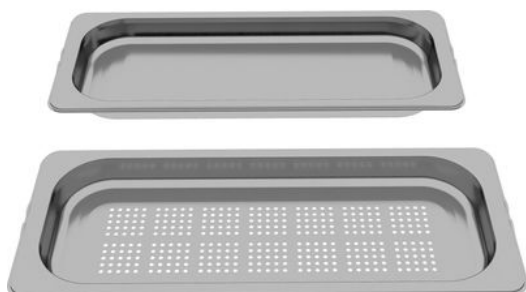

Merk: Bosch

Model: HEZ66D52

Omschrijving

Oven Toebehoren 2 Stoomschalen (geperforeerd/niet geperforeerd) sizeM

Specificaties

FYSIEKE KENMERKEN

Kleur

Zilver

Materiaal

Roestvrij staal
(RVS)