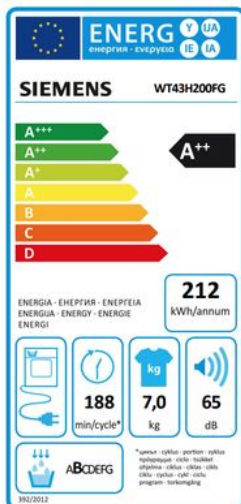

Merk: **Siemens**

Model: WT43H200FG

Installatie Service door Wara - In Limburg - Vrijstaand huishoudtoestel (Gratis)

- Installatie Service door Wara - In Limburg - Vrijstaand huishoudtoestel (Gratis)

Omschrijving

Specificaties

ALGEMEEN

Trommelinhoud	7 kg	Type droogkast	Warmtepomp
---------------	------	----------------	------------

ENERGIEVERBRUIK

Droogresultaat	B
Energieklasse	A++
Geluidsniveau	65 dB(A)

Droogtijd (volledig geladen katoen)	188 min/cycle
Energieverbruik per cyclus	212 kWh

FYSIEKE KENMERKEN

Breedte	598 mm	Diepte	613 mm
Gewicht	45.7 kg	Hoogte	842 mm
Kleur	Wit		

GEBRUIKSGEMAK

Aanduiding ledigen condenswater	Ja	Aanduiding programmaverloop	Ja
Ingebouwde condensafvoer	Ja	Uitgestelde start	Ja
Zelfreinigende condensor	Ja		