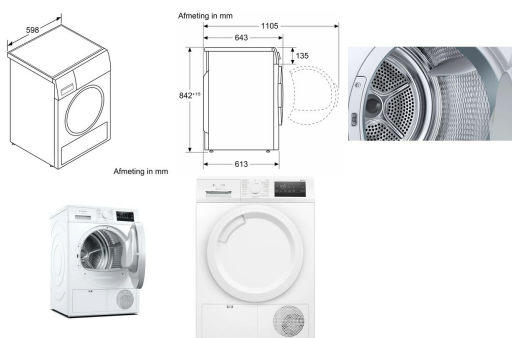

Merk: **Siemens**

Model: WT43H200FG

Installatie Service door Wara - In Limburg - Vrijstaand huishoudtoestel (Gratis)

- Installatie Service door Wara - In Limburg - Vrijstaand huishoudtoestel (Gratis)