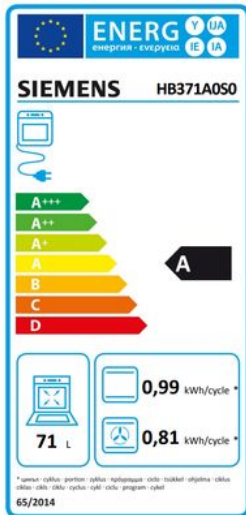

Merk: **Siemens**

Model: HB371A0S0

Gratis kookboek naar keuze bij aankoop van een iQ300, iQ500 of iQ700 oven van Siemens.

Acties

Siemens oven iQ300, iQ500 of iQ700: Gratis kookboek naar keuze

Actie geldig tot 31/12/2024

Omschrijving

Oven iQ300 Multifunctie 60 cm, 5 verw.wijzen, elektr.klok, pyrolyse, cookControl10, halogeenvverl., varioClip rail, draaiknoppen, rode display Inox A

- activeClean® – Het automatische, zelfreinigende ovensysteem.
- LED-Touchcontrol (blue/white): Easy-to-use, without any knobs.
- 3D Hetelucht Plus – Gelijkmatische warmteverdeling op maximaal drie niveaus voor een uitstekend resultaat.
- Snel voorverwarmen: uw oven bereikt sneller de gewenste baktemperatuur.

Specificaties

ALGEMEEN

Inhoud ovenruimte	71 Liter	Ovenhoogte	60 cm
Verwarmingswijze	Multifunctie Hete lucht		

BEDIENING

Automatische programma's	10	Bediening	Sensortoetsen
Bediening op afstand	Nee	Koppeling met app	Nee

ENERGIEVERBRUIK

Elektrisch verbruik per cyclus (conventioneel)	0.99 kWh	Elektrisch verbruik per cyclus (hetelucht)	0.81 kWh
Energieklasse	A		

FYSIEKE KENMERKEN

Aansluitwaarde	3600 W	Breedte	59.4 cm
Diepte	54.8 cm	Hoogte	59.5 cm
Kleur	Grijs, Zwart	Materiaal	Roestvrij staal (RVS)
Nisbreedte (minimaal)	56 cm	Nisdiepte (minimaal)	55 cm
Nishoogte (minimaal)	60 cm		