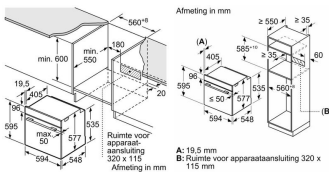

Merk: **Siemens**

Model: HB371A0S0

Gratis kookboek naar keuze bij aankoop van een iQ300, iQ500 of iQ700 oven van Siemens.