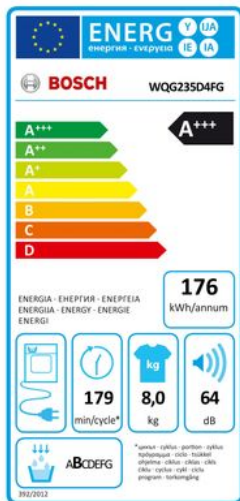

Merk: **Bosch**

Model: WQG235D4FG

**Installatie Service door Wara - In Limburg -
Vrijstaand huishoudtoestel (Gratis)**

- Installatie Service door Wara - In Limburg - Vrijstaand huishoudtoestel (Gratis)

Omschrijving

Droogautomaat Serie 6 Luchtcondensatie 8 kg, reverse warmtepomp, high LED-display, LED light, afvoerset, SelfCleaning condenser, glazen deur Wit A+++

- SelfCleaning Condenser: houdt de condensor pluisvrij om de beste A+++ energie-efficiëntie te behouden.
- AutoDry: droogt automatisch tot de gewenste droogtegraad.
- AntiVibration Design: zeer stabiel en extreem stil dankzij een speciale isolatie die trillingen vermindert.
- Groot LED-display: eenvoudige bediening en grote verscheidenheid aan functies.
- Droogt uw wasgoed beduidend sneller dan voorheen.

FYSIEKE KENMERKEN

Breedte	59 cm	Diepte	61.3 cm
Gewicht	55.1 kg	Hoogte	84.2 cm
Kleur	Grijs	Omkeerbare deur	Ja

GEBRUIKSGEMAK

Aanduiding programmaverloop	Ja	Aanduiding resttijd	Ja
Uitgestelde start	Ja	Verlichting binnen	Ja
Zoemer op het einde van het programma	Ja		