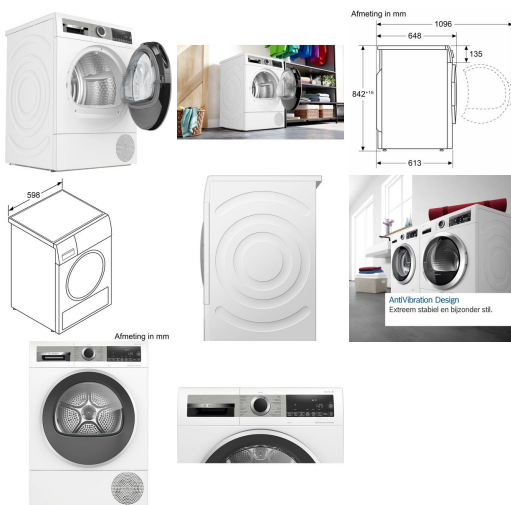

Merk: **Bosch**

Model: WQG235D4FG

**Installatie Service door Wara - In Limburg -
Vrijstaand huishoudtoestel (Gratis)**

- Installatie Service door Wara - In Limburg - Vrijstaand huishoudtoestel (Gratis)

Omschrijving

Droogautomaat Serie 6 Luchtcondensatie 8 kg, reverse warmtepomp, high LED-display, LED light, afvoerset, SelfCleaning condenser, glazen deur Wit A+++

- SelfCleaning Condenser: houdt de condensor pluisvrij om de beste A+++ energie-efficiëntie te behouden.
- AutoDry: droogt automatisch tot de gewenste droogtegraad.
- AntiVibration Design: zeer stabiel en extreem stil dankzij een speciale isolatie die trillingen vermindert.
- Groot LED-display: eenvoudige bediening en grote verscheidenheid aan functies.
- Droogt uw wasgoed beduidend sneller dan voorheen.

FYSIEKE KENMERKEN

Breedte	59 cm	Diepte	61.3 cm
Gewicht	55.1 kg	Hoogte	84.2 cm
Kleur	Grijs	Omkeerbare deur	Ja

GEBRUIKSGEMAK

Aanduiding programmaverloop	Ja	Aanduiding resttijd	Ja
Uitgestelde start	Ja	Verlichting binnen	Ja
Zoemer op het einde van het programma	Ja		