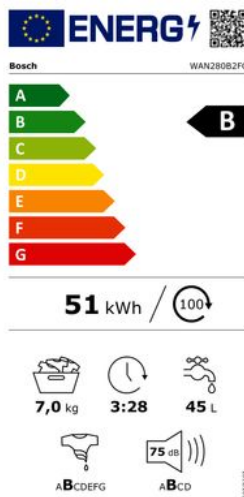

Merk: **Bosch**

Model: WAN280B2FG

**Installatie Service door Wara - In Limburg -  
Vrijstaand huishoudtoestel (Gratis)**

- Installatie Service door Wara - In Limburg - Vrijstaand huishoudtoestel (Gratis)

## Omschrijving

Wasmachine Serie 4 Vrijstaand 7 kg, 1400 tr/min., EcoSilence Drive, medium LED-display fix temperaturen, SpeedPerfect, Aqua Protection Plus Wit B

De wasmachine met EcoSilence Drive™: stille en duurzame werking gegarandeerd

- EcoSilence Drive™: stille en energiezuinige motor, met 10 jaar garantie.
- Het SpeedPerfect-programma zorgt voor een perfect propere was, tot 65% sneller.
- LED-display met eenvoudige Touch-Control bediening en extra functies zoals tijduitstel en resttijdaanduiding.
- Bijzul-functie: ben je een hemd in de wasmachine vergeten steken? Geen probleem! Je

### FYSIEKE KENMERKEN

Aansluitwaarde	2300 W	Breedte	59 cm
Diepte	55 cm	Gewicht	67.6 kg
Hoogte	84.8 cm	Kleur	Wit