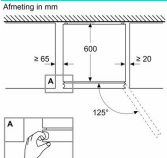

noFrost

Nooit meer ijvorming in uw vriezer.