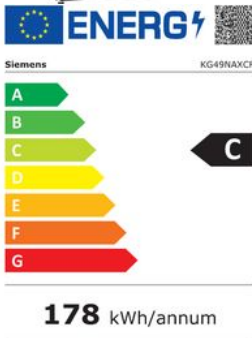

Merk: **Siemens**

Model: KG49NAXCF

Installatie Service door Wara - In Limburg - Vrijstaand huishoudtoestel (Gratis)

- Installatie Service door Wara - In Limburg - Vrijstaand huishoudtoestel (Gratis)

129 L