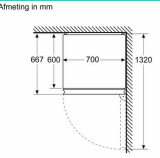

noFrost

Nooit meer ijvorming in uw vriezer.