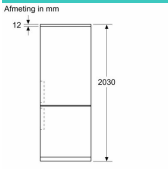

Lange ledstrip en freezerLight

Vind meteen waar u naar op zoek bent.