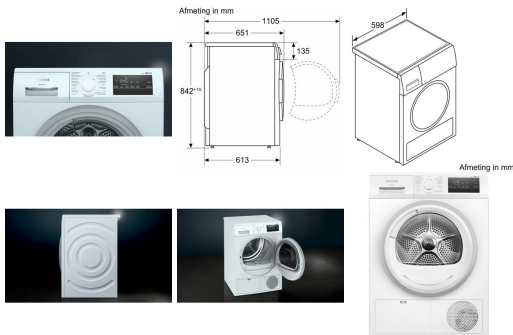

4 2 4 2 0 0 3 9 1 7 9 6 1

Omschrijving

Veilig, nauwkeurig drogen.

Slimme sensoren regelen en controleren uw wasgoed om een gelijkmatige, zachte droging te garanderen. Temperatuursensoren voorkomen oververhitting en vochtsensoren meten de vochtigheid van het textiel, waardoor uw kleding niet uitdroogt. Uw wasgoed wordt zacht en nauwkeurig gedroogd, waardoor u minder energie verbruikt en minder tijd besteedt aan strijken.

FYSIEKE KENMERKEN

Breedte	598 mm	Diepte	613 mm
Hoogte	842 mm	Kleur	Wit

GEBRUIKSGEMAK

Aanduiding ledigen condenswater	Ja	Aanduiding resttijd	Ja
---------------------------------	----	---------------------	----