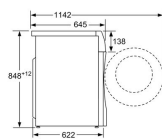

Merk: **Siemens**

Model: WD4HU542EU

Installatie Service door Wara - In Limburg - Vrijstaand huishoudtoestel (Gratis)

- Installatie Service door Wara - In Limburg - Vrijstaand huishoudtoestel (Gratis)