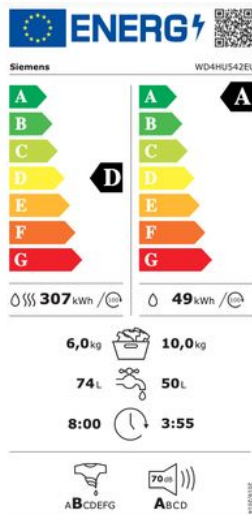

Merk: **Siemens**

Model: WD4HU542EU

Installatie Service door Wara - In Limburg - Vrijstaand huishoudtoestel (Gratis)

- Installatie Service door Wara - In Limburg - Vrijstaand huishoudtoestel (Gratis)

Omschrijving