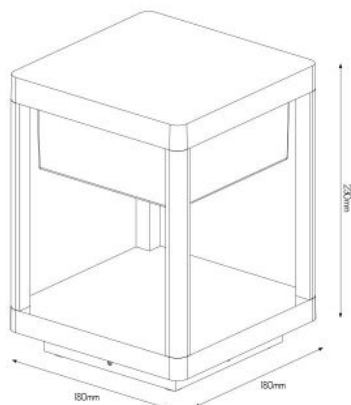

Merk: Fantasia
Model: 3429015

Omschrijving

NERES pole 23,5cm 9Watt 1100Lm SMD LED 3000K IP65 black

Specificaties

FYSIEKE KENMERKEN

Beschermingsklasse (IP)	65 (Spuitwaterdicht)	Hoogte	230
Kleur	Zwart		

LAMPKENMERKEN