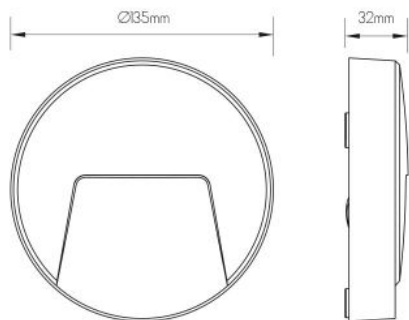

Merk: Fantasia

Model: 3390060

Omschrijving

SIBO LED 310Lm 2,8W round, cover black, white, grey IP65

Specificaties

FYSIEKE KENMERKEN

Beschermingsklasse (IP)	65 (Spuitwaterdicht)	Hoogte	32
Materiaal	KUNSTSTOF / ROESTVRIJ STAAL		