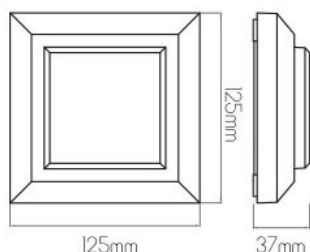

Merk: Fantasia

Model: 3390002

Omschrijving

NOKI Wallamp square grey SMD LED 290lm 3w IP65

Specificaties

ALGEMEEN

Lamp(en) inbegrepen Ja

FYSIEKE KENMERKEN

Beschermingsklasse (IP)	65 (Spuitwaterdicht)	Breedte	125
Hoogte	37	Kleur	Grijs
Materiaal	KUNSTSTOF / ROESTVRIJ STAAL