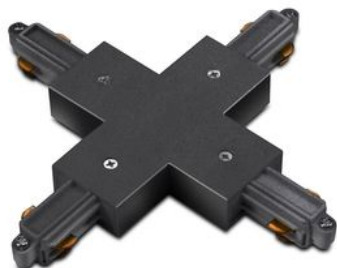

Merk: **Fantasia**

Model: TR0117B

Omschrijving

TRACK mono phase X-connector outside earth black

Specificaties