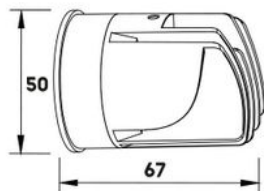

Merk: Fantasia

Model: 8202403

Omschrijving

MODRIZ - led module 8W 3000K 38° (+15°) triac dimmable CRI>90

Specificaties

FYSIEKE KENMERKEN

Beschermingsklasse (IP) 20 (Stofdicht)

LAMPKENMERKEN