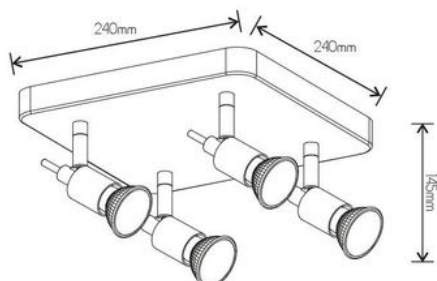

Merk: Fantasia

Model: 4014218

Omschrijving

SONAR II 4L satin black/dim.glass LED 5W GU10 incl.

Specificaties

ALGEMEEN

Lamp(en) inbegrepen Ja

FYSIEKE KENMERKEN

Beschermingsklasse (IP)	20 (Stofdicht)	Breedte	240
Hoogte	145	Kleur	Zwart
Lengte	240	Materiaal	ALUMINIUM

LAMPKENMERKEN

Dimbaar	Ja	Lampfitting	GU10