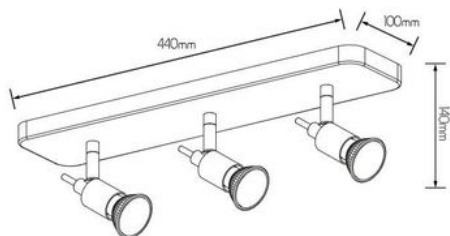

Merk: Fantasia

Model: 4014217

Omschrijving

SONAR II 3L satin black/dim.glass LED 5W GU10 incl.

Specificaties

ALGEMEEN

Lamp(en) inbegrepen Ja

FYSIEKE KENMERKEN

Beschermingsklasse (IP)	20 (Stofdicht)	Breedte	100
Hoogte	140	Kleur	Zwart
Lengte	440	Materiaal	ALUMINIUM

LAMPKENMERKEN

Dimbaar	Ja	Lampfitting	GU10
---------	----	-------------	------

Wattage per lamp 5

LICHTPRESTATIES