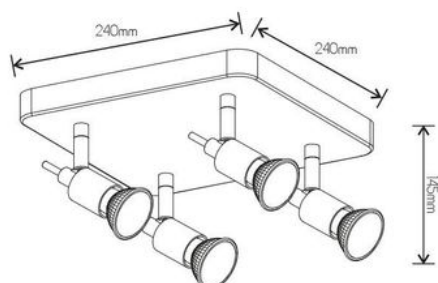

Merk: Fantasia

Model: 4014213

Omschrijving

SONAR II 4L satin white/dim.glass LED 5W GU10 incl.

Specificaties

ALGEMEEN

Lamp(en) inbegrepen Ja

FYSIEKE KENMERKEN

Beschermingsklasse (IP)	20 (Stofdicht)	Breedte	240
Hoogte	145	Kleur	Wit
Lengte	240	Materiaal	ALUMINIUM

LAMPKENMERKEN

Dimbaar	Ja	Lampfitting	GU10
---------	----	-------------	------

Wattage per lamp 5

LICHTPRESTATIES