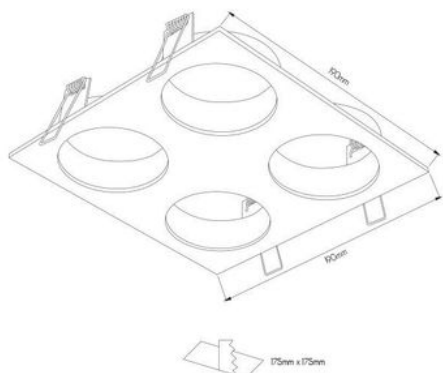

Merk: Fantasia

Model: 4014088

Omschrijving

ZOOM base 4L pure bronze 4x GU10

Specificaties

ALGEMEEN

Lamp(en) inbegrepen Nee

FYSIEKE KENMERKEN

| | | | |
|-------------------------|----------------|---------|-----|
| Beschermingsklasse (IP) | 20 (Stofdicht) | Breedte | 190 |
| Kleur | Brons | Lengte | 190 |
| Materiaal | ALUMINIUM | | |

LAMPKENMERKEN