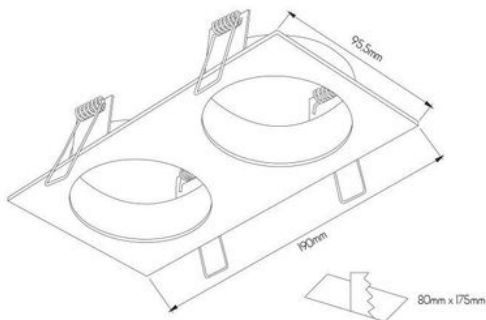

## Omschrijving

ZOOM base 2L pure bronze 2x GU10

### FYSIEKE KENMERKEN

Beschermingsklasse (IP)	20 (Stofdicht)	Breedte	95
Kleur	Brons	Lengte	190
Materiaal	ALUMINIUM		