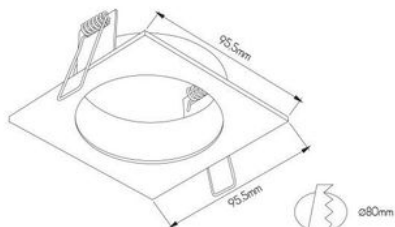

Merk: Fantasia

Model: 4014085

Omschrijving

ZOOM base 1L pure bronze 1x GU10 square

Specificaties

ALGEMEEN

Lamp(en) inbegrepen Nee

FYSIEKE KENMERKEN

Beschermingsklasse (IP)	20 (Stofdicht)	Breedte	95
Kleur	Brons	Materiaal	ALUMINIUM

LAMPKENMERKEN

Lampfitting GU10