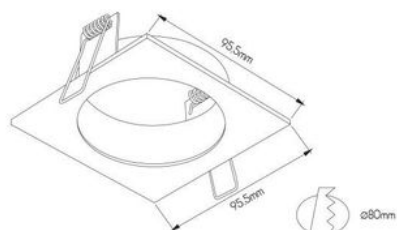

Merk: Fantasia

Model: 4014075

Omschrijving

ZOOM base 1L satin white 1x GU10 square

Specificaties

ALGEMEEN

Lamp(en) inbegrepen Nee

FYSIEKE KENMERKEN

Beschermingsklasse (IP)	20 (Stofdicht)	Breedte	95
Kleur	Wit	Materiaal	ALUMINIUM

LAMPKENMERKEN

Lampfitting GU10