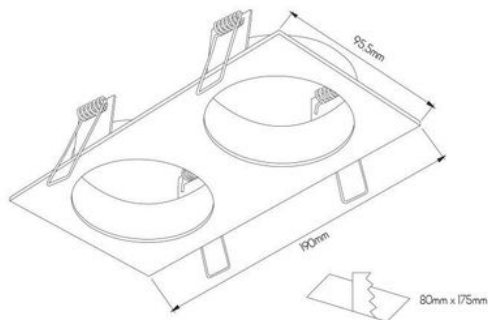

Merk: Fantasia

Model: 4014071

Omschrijving

ZOOM base 2L ALU 2x GU10

Specificaties

ALGEMEEN

Lamp(en) inbegrepen Nee

FYSIEKE KENMERKEN

Beschermingsklasse (IP)	20 (Stofdicht)	Breedte	95
Kleur	Zilver	Lengte	190
Materiaal	ALUMINIUM		

LAMPKENMERKEN

Lampfitting GU10