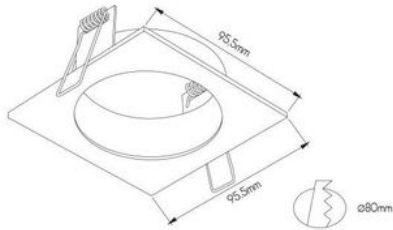

Merk: Fantasia

Model: 4014070

Omschrijving

ZOOM base 1L ALU 1x GU10 square

Specificaties

ALGEMEEN

Lamp(en) inbegrepen Nee

FYSIEKE KENMERKEN

Beschermingsklasse (IP)	20 (Stofdicht)	Breedte	95
Kleur	Zilver	Materiaal	ALUMINIUM

LAMPKENMERKEN

Lampfitting GU10