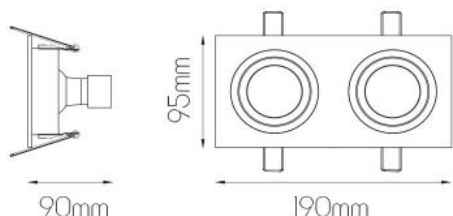

Merk: Fantasia

Model: 4014021

80mm x 175mm

## Omschrijving

ZOOM I 2L satin black/dim.glass LED 5W GU10 incl.

### FYSIEKE KENMERKEN

Beschermingsklasse (IP)	20 (Stofdicht)	Breedte	95
Kleur	Zwart	Lengte	190
Materiaal	ALUMINIUM		