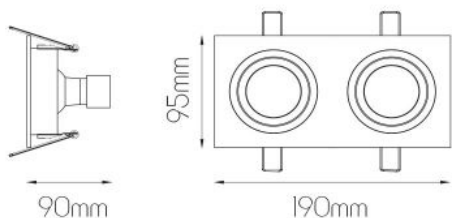

Merk: Fantasia

Model: 4014011

80mm x 175mm

## Omschrijving

ZOOM I 2L Alu/dim.glass LED 5W GU10 incl.

### FYSIEKE KENMERKEN

Beschermingsklasse (IP)	20 (Stofdicht)	Breedte	95
Kleur	Zilver	Lengte	190
Materiaal	ALUMINIUM		