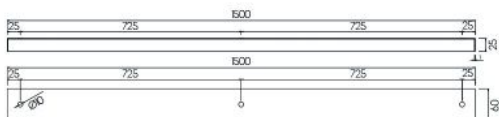

Merk: Fantasia

Model: 3432128

Omschrijving

Loose construction base for pendants 3x, white, 150cm

Specificaties

FYSIEKE KENMERKEN

Beschermingsklasse (IP)	20 (Stofdicht)	Kleur	Wit
Materiaal	Staal		