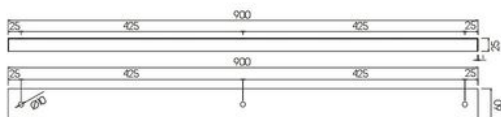

Merk: Fantasia

Model: 3432126

Omschrijving

Loose construction base for pendants 3x, white, 90cm

Specificaties

FYSIEKE KENMERKEN

Beschermingsklasse (IP)	20 (Stofdicht)	Kleur	Wit
Lengte	900	Materiaal	Staal