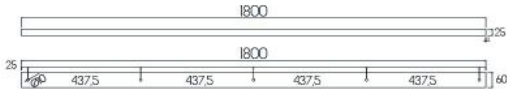

## Omschrijving

Loose construction base for pendants 5x, black, 180cm

### FYSIEKE KENMERKEN

Beschermingsklasse (IP)	20 (Stofdicht)	Kleur	Zwart
Materiaal	Staal		