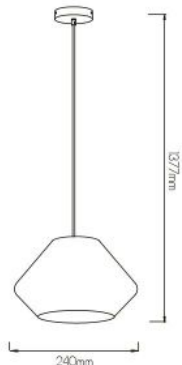

Merk: Fantasia

Model: 3432071

## Omschrijving

UBBE pendel Ø24 E27 black/white