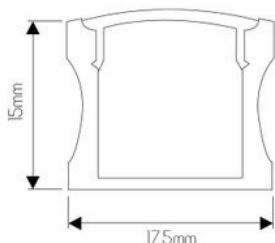

## Omschrijving

NOTTE satin black profile LED for strips 17.5\*15\*2000mm