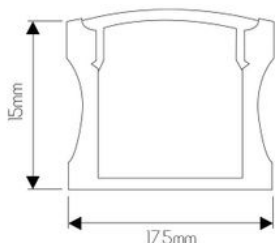

Merk: **Fantasia**

Model: 3428115

Omschrijving

NOTTE satin black profile LED for strips 17.5*15*1000mm

Specificaties

FYSIEKE KENMERKEN

Kleur

Zwart