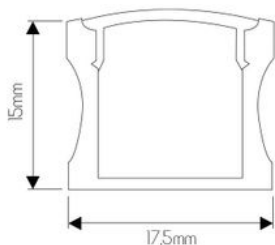

Merk: **Fantasia**

Model: 3428108

Omschrijving

NOTTE Aluminium profile LED for strips 17.5*15*2000mm

Specificaties

FYSIEKE KENMERKEN

Kleur

Zilver