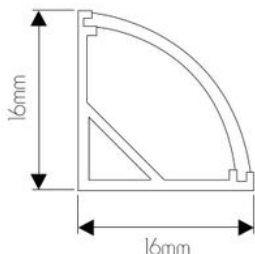

Merk: **Fantasia**
Model: 3428106

Omschrijving

CRONE Aluminium profile LED for strips 16*16*2000mm

Specificaties

FYSIEKE KENMERKEN

Kleur

Zilver

Materiaal