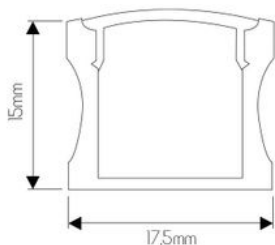

Merk: Fantasia

Model: 3428103

Omschrijving

NOTTE Aluminium profile LED for strips 17.5*15*1000mm

Specificaties

FYSIEKE KENMERKEN

Kleur

Zilver