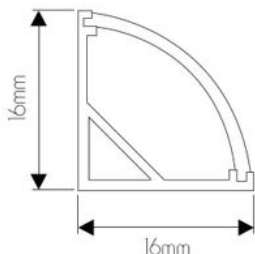

Merk: **Fantasia**
Model: 3428101

Omschrijving

CRONE Aluminium profile LED for strips 16*16*1000mm

Specificaties

FYSIEKE KENMERKEN

Kleur

Zilver

Materiaal