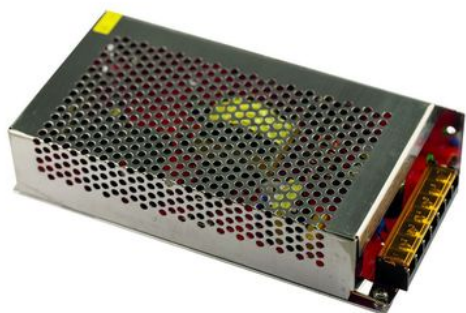

Merk: Fantasia
Model: 3428016

Omschrijving

Driver LED Strip 24V/120W IP20

Specificaties

FYSIEKE KENMERKEN

Beschermingsklasse (IP)	20 (Stofdicht)	Breedte	99
Hoogte	42	Lengte	197