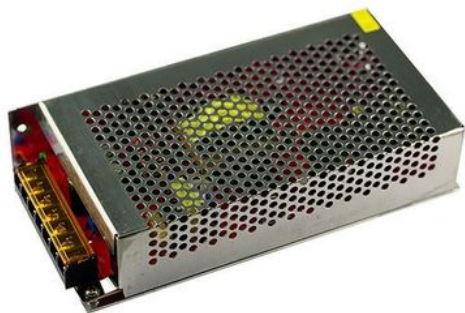

Merk: Fantasia

Model: 3428015

## Omschrijving

Driver LED Strip 24V/150W IP20

### FYSIEKE KENMERKEN

Beschermingsklasse (IP)	20 (Stofdicht)	Breedte	99
Hoogte	42	Lengte	197