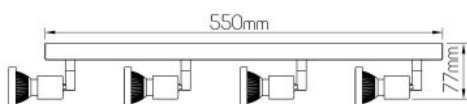

Merk: Fantasia
Model: 3427014

€ 85,00

Excl. BTW: € 70,25

Omschrijving

ROBUS spot head 4xGU10 5W LED white/Chrome

Specificaties

ALGEMEEN

Lamp(en) inbegrepen Ja

FYSIEKE KENMERKEN

Beschermingsklasse (IP)	20 (Stofdicht)	Hoogte	77
Kleur	Wit	Lengte	550
Materiaal	Staal		

LAMPKENMERKEN

Dimbaar	Ja	Lampfitting	GU10
---------	----	-------------	------

Wattage per lamp 5

LICHTPRESTATIES