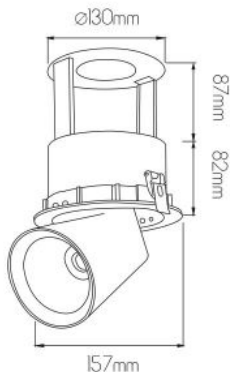

Merk: Fantasia

Model: 3426056

Omschrijving

MITROX recessed spot black / empty body

Specificaties

FYSIEKE KENMERKEN

Beschermingsklasse (IP)	20 (Stofdicht)	Kleur	Zwart
Materiaal	ALUMINIUM		

LICHTPRESTATIES