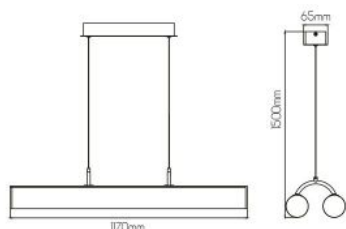

Merk: Fantasia

Model: 3418132

Omschrijving

RORY LED 2x24Watt 5180lm Pendant 3000K sand black

Specificaties

ALGEMEEN

Lamp(en) inbegrepen Ja

FYSIEKE KENMERKEN

Beschermingsklasse (IP)	20 (Stofdicht)	Breedte	65
Hoogte	1500	Kleur	Zwart
Materiaal	ALUMINIUM		

LAMPKENMERKEN

Dimbaar Ja

LICHTPRESTATIES

Kleurtemperatuur 3000