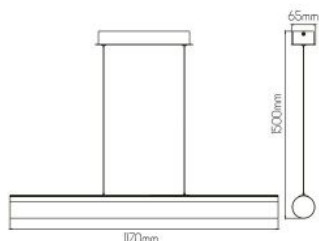

Merk: Fantasia

Model: 3418131

Omschrijving

RORY LED 24Watt 2535lm Pendant 3000K Sand black

Specificaties

ALGEMEEN

Lamp(en) inbegrepen Ja

FYSIEKE KENMERKEN

Beschermingsklasse (IP)	20 (Stofdicht)	Breedte	65
Hoogte	1500	Kleur	Zwart
Materiaal	ALUMINIUM		

LAMPKENMERKEN

Dimbaar	Ja	Wattage per lamp	24
---------	----	------------------	----

LICHTPRESTATIES

Kleurtemperatuur 3000