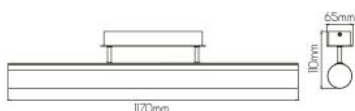

Merk: **Fantasia**

Model: 3418130

Omschrijving

RORY LED 24Watt 2535lm wall light 3000K sanded black

Specificaties

ALGEMEEN

Lamp(en) inbegrepen Ja

FYSIEKE KENMERKEN

Beschermingsklasse (IP)	20 (Stofdicht)	Breedte	65
Hoogte	110	Kleur	Zwart
Materiaal	ALUMINIUM		

LAMPKENMERKEN

Dimbaar	Ja	Wattage per lamp	24