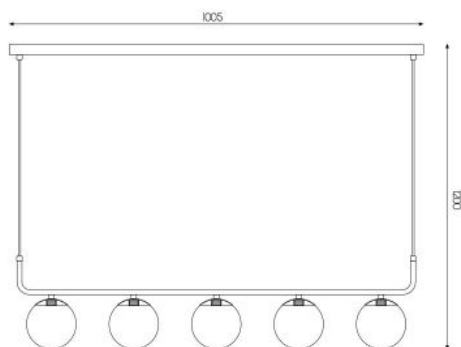

Merk: **Fantasia**

Model: 3416265

Omschrijving

TSURU pendant 5x G9 LED incl. black/bronze

Specificaties

ALGEMEEN

Lamp(en) inbegrepen Ja

FYSIEKE KENMERKEN

Beschermingsklasse (IP) 20 (Stofdicht) Breedte 1005

LAMPKENMERKEN

Dimbaar Ja Lampfitting G9

LICHTPRESTATIES

Wara

Stalenstraat 86 , 3600 Genk

089/38.18.66
weborder@warashop.be

Kleurtemperatuur