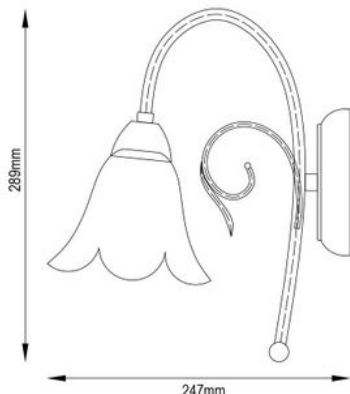

Merk: Fantasia

Model: 3416151

Omschrijving

SURYA Wall lamp 1xE14

Specificaties

ALGEMEEN

Lamp(en) inbegrepen Nee

FYSIEKE KENMERKEN

Beschermingsklasse (IP)	20 (Stofdicht)	Breedte	247
Hoogte	298	Kleur	Wit
Materiaal	Staal		

LAMPKENMERKEN

Lampfitting	E14	Wattage per lamp	40
-------------	-----	------------------	----