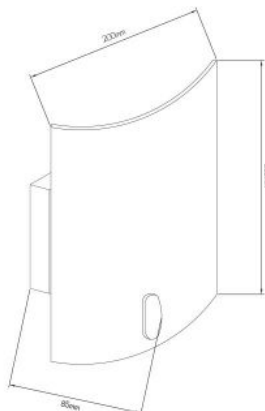

Merk: Fantasia

Model: 3408157

## Omschrijving

SIRI wall lamp E27 1x60W Chrome + White glass

### FYSIEKE KENMERKEN

Beschermingsklasse (IP)	20 (Stofdicht)	Breedte	90
Hoogte	220	Lengte	200
Materiaal	Staal		