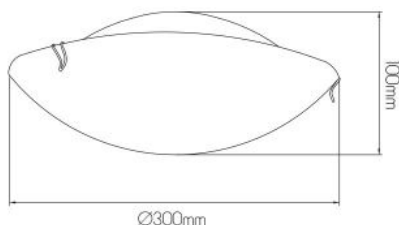

## Omschrijving

PLUTO ceiling light mat 1\*E27 D30

### FYSIEKE KENMERKEN

Beschermingsklasse (IP)	20 (Stofdicht)	Diameter	300
Hoogte	100	Materiaal	Staal