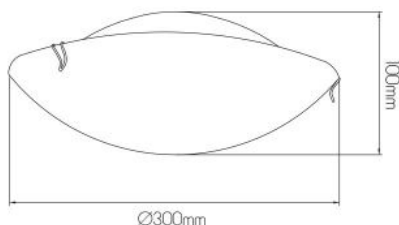

Merk: **Fantasia**

Model: 3408141

Omschrijving

PLUTO Ceiling Light clear 1*E27/60W D30

Specificaties

ALGEMEEN

Lamp(en) inbegrepen Nee

FYSIEKE KENMERKEN

Beschermingsklasse (IP)	20 (Stofdicht)	Diameter	300
Hoogte	100	Kleur	Wit
Materiaal	Staal		

LAMPKENMERKEN

Lampfitting	E27	Wattage per lamp	60
-------------	-----	------------------	----