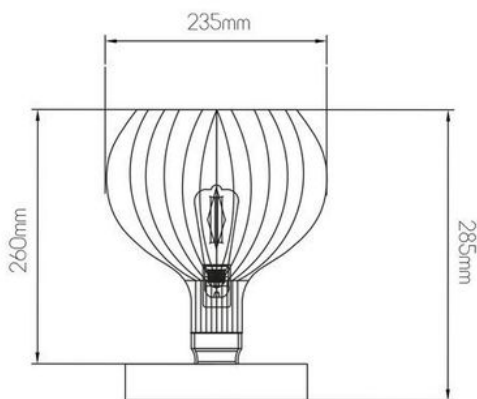

Merk: Fantasia

Model: 3403552

Omschrijving

RAGA table lamp 1x E27 black + copper diam 23,5

Specificaties

ALGEMEEN

Lamp(en) inbegrepen Nee

FYSIEKE KENMERKEN

Beschermingsklasse (IP)	20 (Stofdicht)	Hoogte	285
Kleur	Zwart	Materiaal	Staal

LAMPKENMERKEN

Lampfitting E27