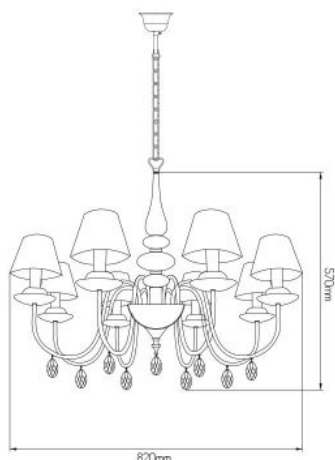

Merk: Fantasia
Model: 3403536

Omschrijving

KERALA pendant 8xE14

Specificaties

FYSIEKE KENMERKEN

Beschermingsklasse (IP)	20 (Stofdicht)	Hoogte	570
Kleur	Zwart	Materiaal	Staal

LAMPKENMERKEN

Lampfitting	E14
-------------	-----