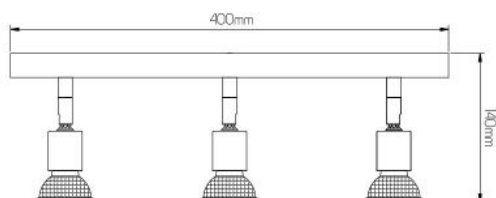

Merk: **Fantasia**
Model: 3402233

Omschrijving

RUNE 3 3LBAR GU10 LED 5W dim MAT WHITE

Specificaties

ALGEMEEN

Lamp(en) inbegrepen Ja

FYSIEKE KENMERKEN

Beschermingsklasse (IP)	20 (Stofdicht)	Breedte	45
Hoogte	140	Kleur	Wit
Lengte	400	Materiaal	Staal

LAMPKENMERKEN

Dimbaar	Ja	Lampfitting	GU10
---------	----	-------------	------

Wattage per lamp	5
------------------	---

LICHTPRESTATIES

Kleurtemperatuur	2700
------------------	------

Lichtopbrengst	400
----------------	-----