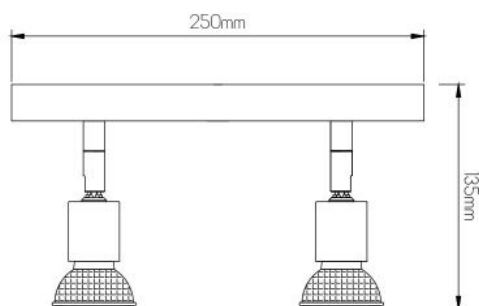

Merk: Fantasia

Model: 3402232

Omschrijving

RUNE 3 2L BAR GU10 LED 5W dim MAT WHITE

Specificaties

ALGEMEEN

Lamp(en) inbegrepen Ja

FYSIEKE KENMERKEN

Beschermingsklasse (IP)	20 (Stofdicht)	Breedte	45
Hoogte	140	Kleur	Wit
Lengte	250	Materiaal	Staal

LAMPKENMERKEN

Dimbaar	Ja	Lampfitting	GU10
---------	----	-------------	------

Wattage per lamp	5
------------------	---

LICHTPRESTATIES

Kleurtemperatuur	2700
------------------	------

Lichtopbrengst	400
----------------	-----

Richtbaar	Ja
-----------	----